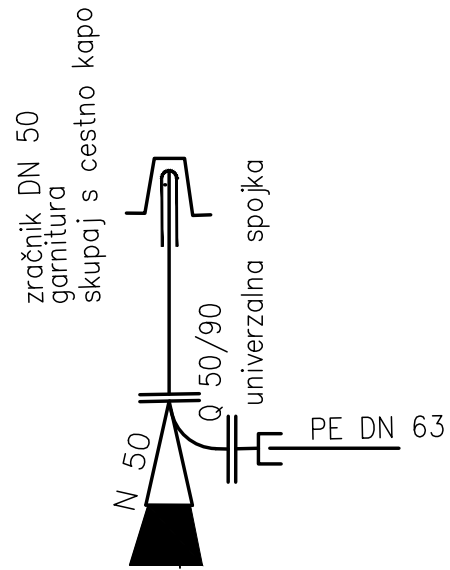

3

Objekt: MONTAŽNE SHEME - skupinski HP - PE63

Izvajalec:

IZS 2211

Št. načrta:

Merilo:

Faza:

Datum:

Št.risbe:

103/21

1:1

PZI

februar
2021

G.3.14