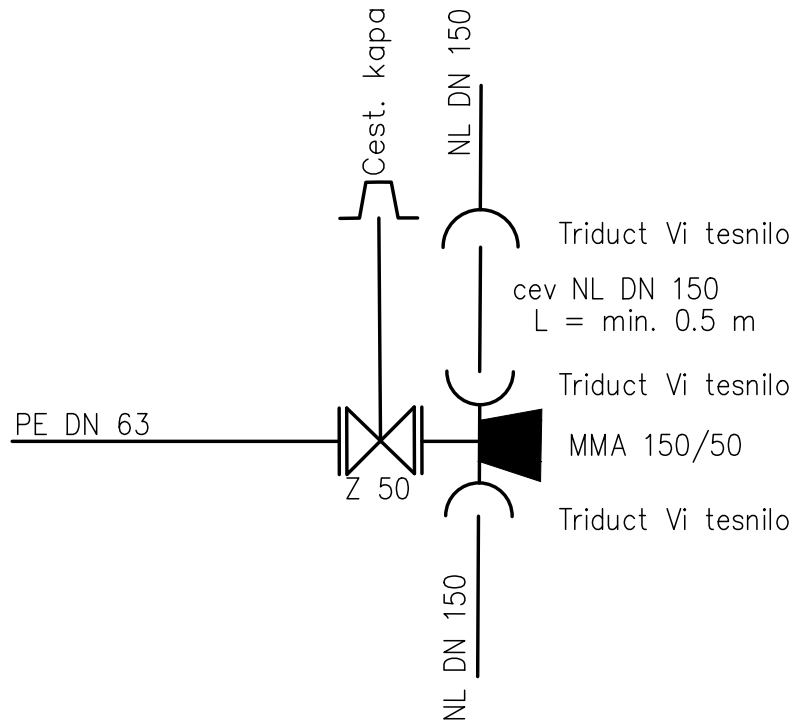

1

2

Objekt: MONTAŽNE SHEME - skupinski HP - PE63

Izvajalec:

IZS 2211

Št. načrta:	Merilo:	Faza:	Datum:	Št.risbe:
103/21	1:1	PZI	februar 2021	G.3.13