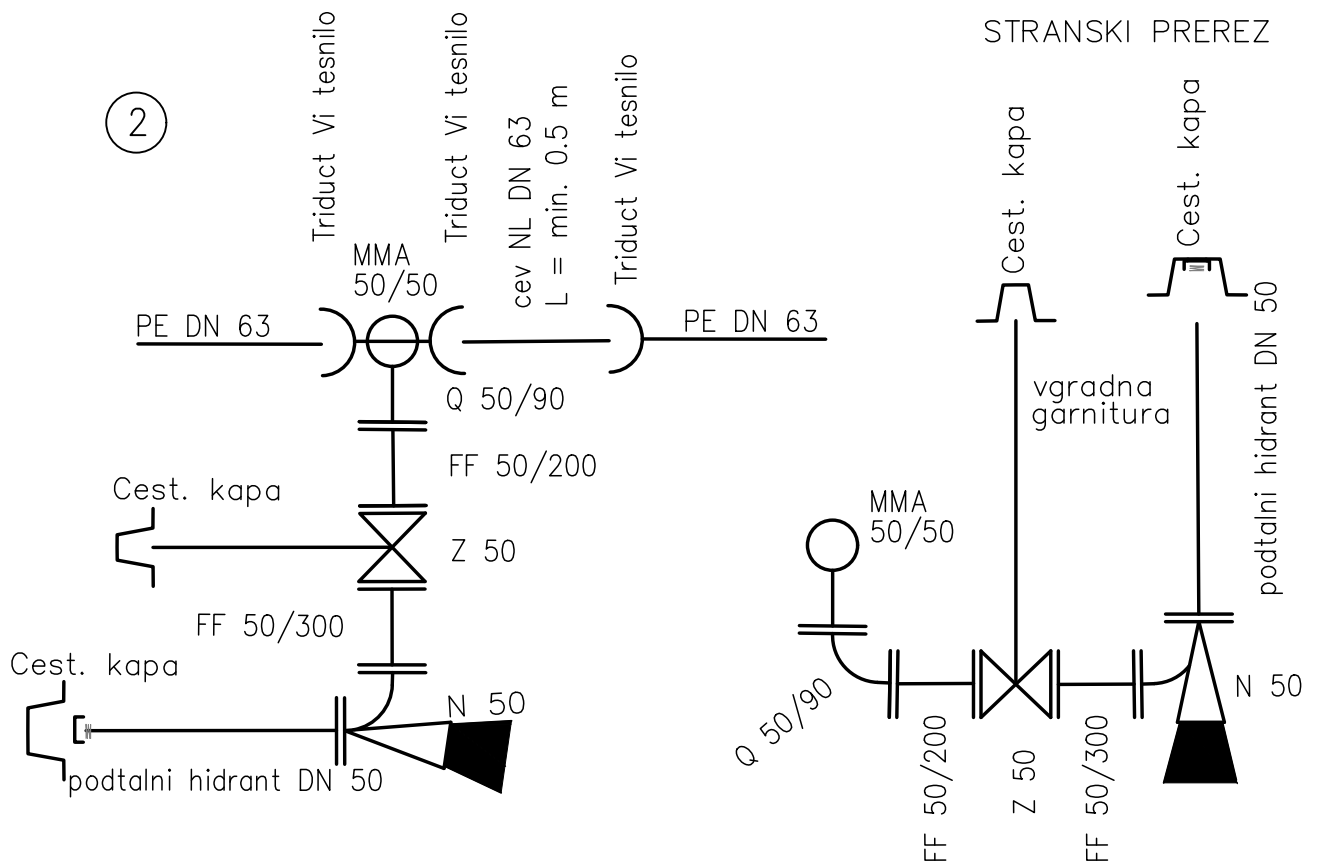

1

2

Objekt: MONTAŽNE SHEME - skupinski HP - PE63

Izvajalec:

IZS 2211

Št. načrta:	Merilo:	Faza:	Datum:	Št.risbe:
103/21	1:1	PZI	februar 2021	G.3.13